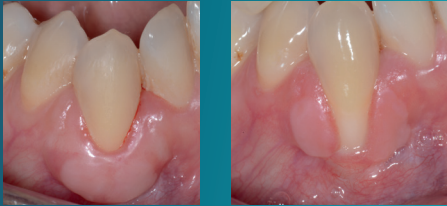

JEUDI 14 MARS 2019 À PARTIR DE 19H30

TRAITEMENT DES RÉCESSIONS PARODONTALES COMPLEXES, GESTIONS DES COMPLICATIONS ET DES ÉCHECS

Les publications sur la chirurgie plastique parodontale nous confortent dans la probabilité d'un succès thérapeutique facile à obtenir.

Pourtant, il existe bien des différences entre les récessions gingivales et toutes ne sont pas de même pronostic. L'analyse de la situation clinique et le choix de la technique, la prise en compte de la demande du patient et du terrain, conditionnent la réussite du traitement tout comme son échec. Nous sommes tous confrontés à des échecs, favorisés par les limites que nous repoussons. Il est illusoire de penser pouvoir y échapper, en revanche il est indispensable de les connaître et de s'y être préparé pour savoir comment les gérer.

Prenez le temps d'une soirée pour oser en parler en gardant à l'esprit que leur gestion fait partie de la réussite d'un traitement !

SOFITEL
HOTELS & RESORTS

HÔTEL SOFITEL STRASBOURG GRANDE ILE
4 Place Saint-Pierre-le-Jeune - 67000 STRASBOURG
TÉL. : 03 88 15 49 00

JEUDI 16 MAI 2019 À PARTIR DE 19H30