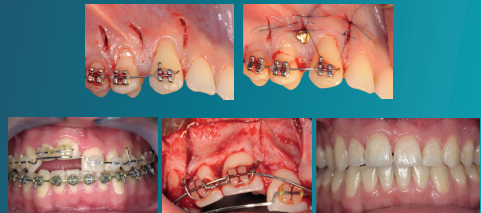

JEUDI 16 MAI 2019 À PARTIR DE 19H30

Dr PHILIPPE BOUSQUET
Montpellier - FRANCE

DE L'ACCÉLÉRATION ORTHODONTIQUE AU DÉPLACEMENT DES IMPLANTS, INTÉRÊT ET ÉVOLUTIONS DES CORTICOTOMIES

Les études sur les corticotomies d'accélération orthodontique ont permis de mieux connaître l'action biologique de ces techniques sur l'os. De récentes modifications, ont permis d'étendre leurs indications. Les dents antérieures ankylosées entraînent une infraclusion et un déficit esthétique important. Cette nouvelle technique, l'Orthodontic Bone Stretching associant mouvement orthodontique et corticotomies profondes, peut permettre de rétablir l'occlusion et l'esthétique, avec un repositionnement de la dent sur l'arcade par un étirement osseux. L'ankylose et l'ostéo-intégration étant des modèles très proches, avec les mêmes conséquences durant la croissance, l'OBS permet un déplacement des implants mal positionnés ou en infraclusion après les effets de la croissance.